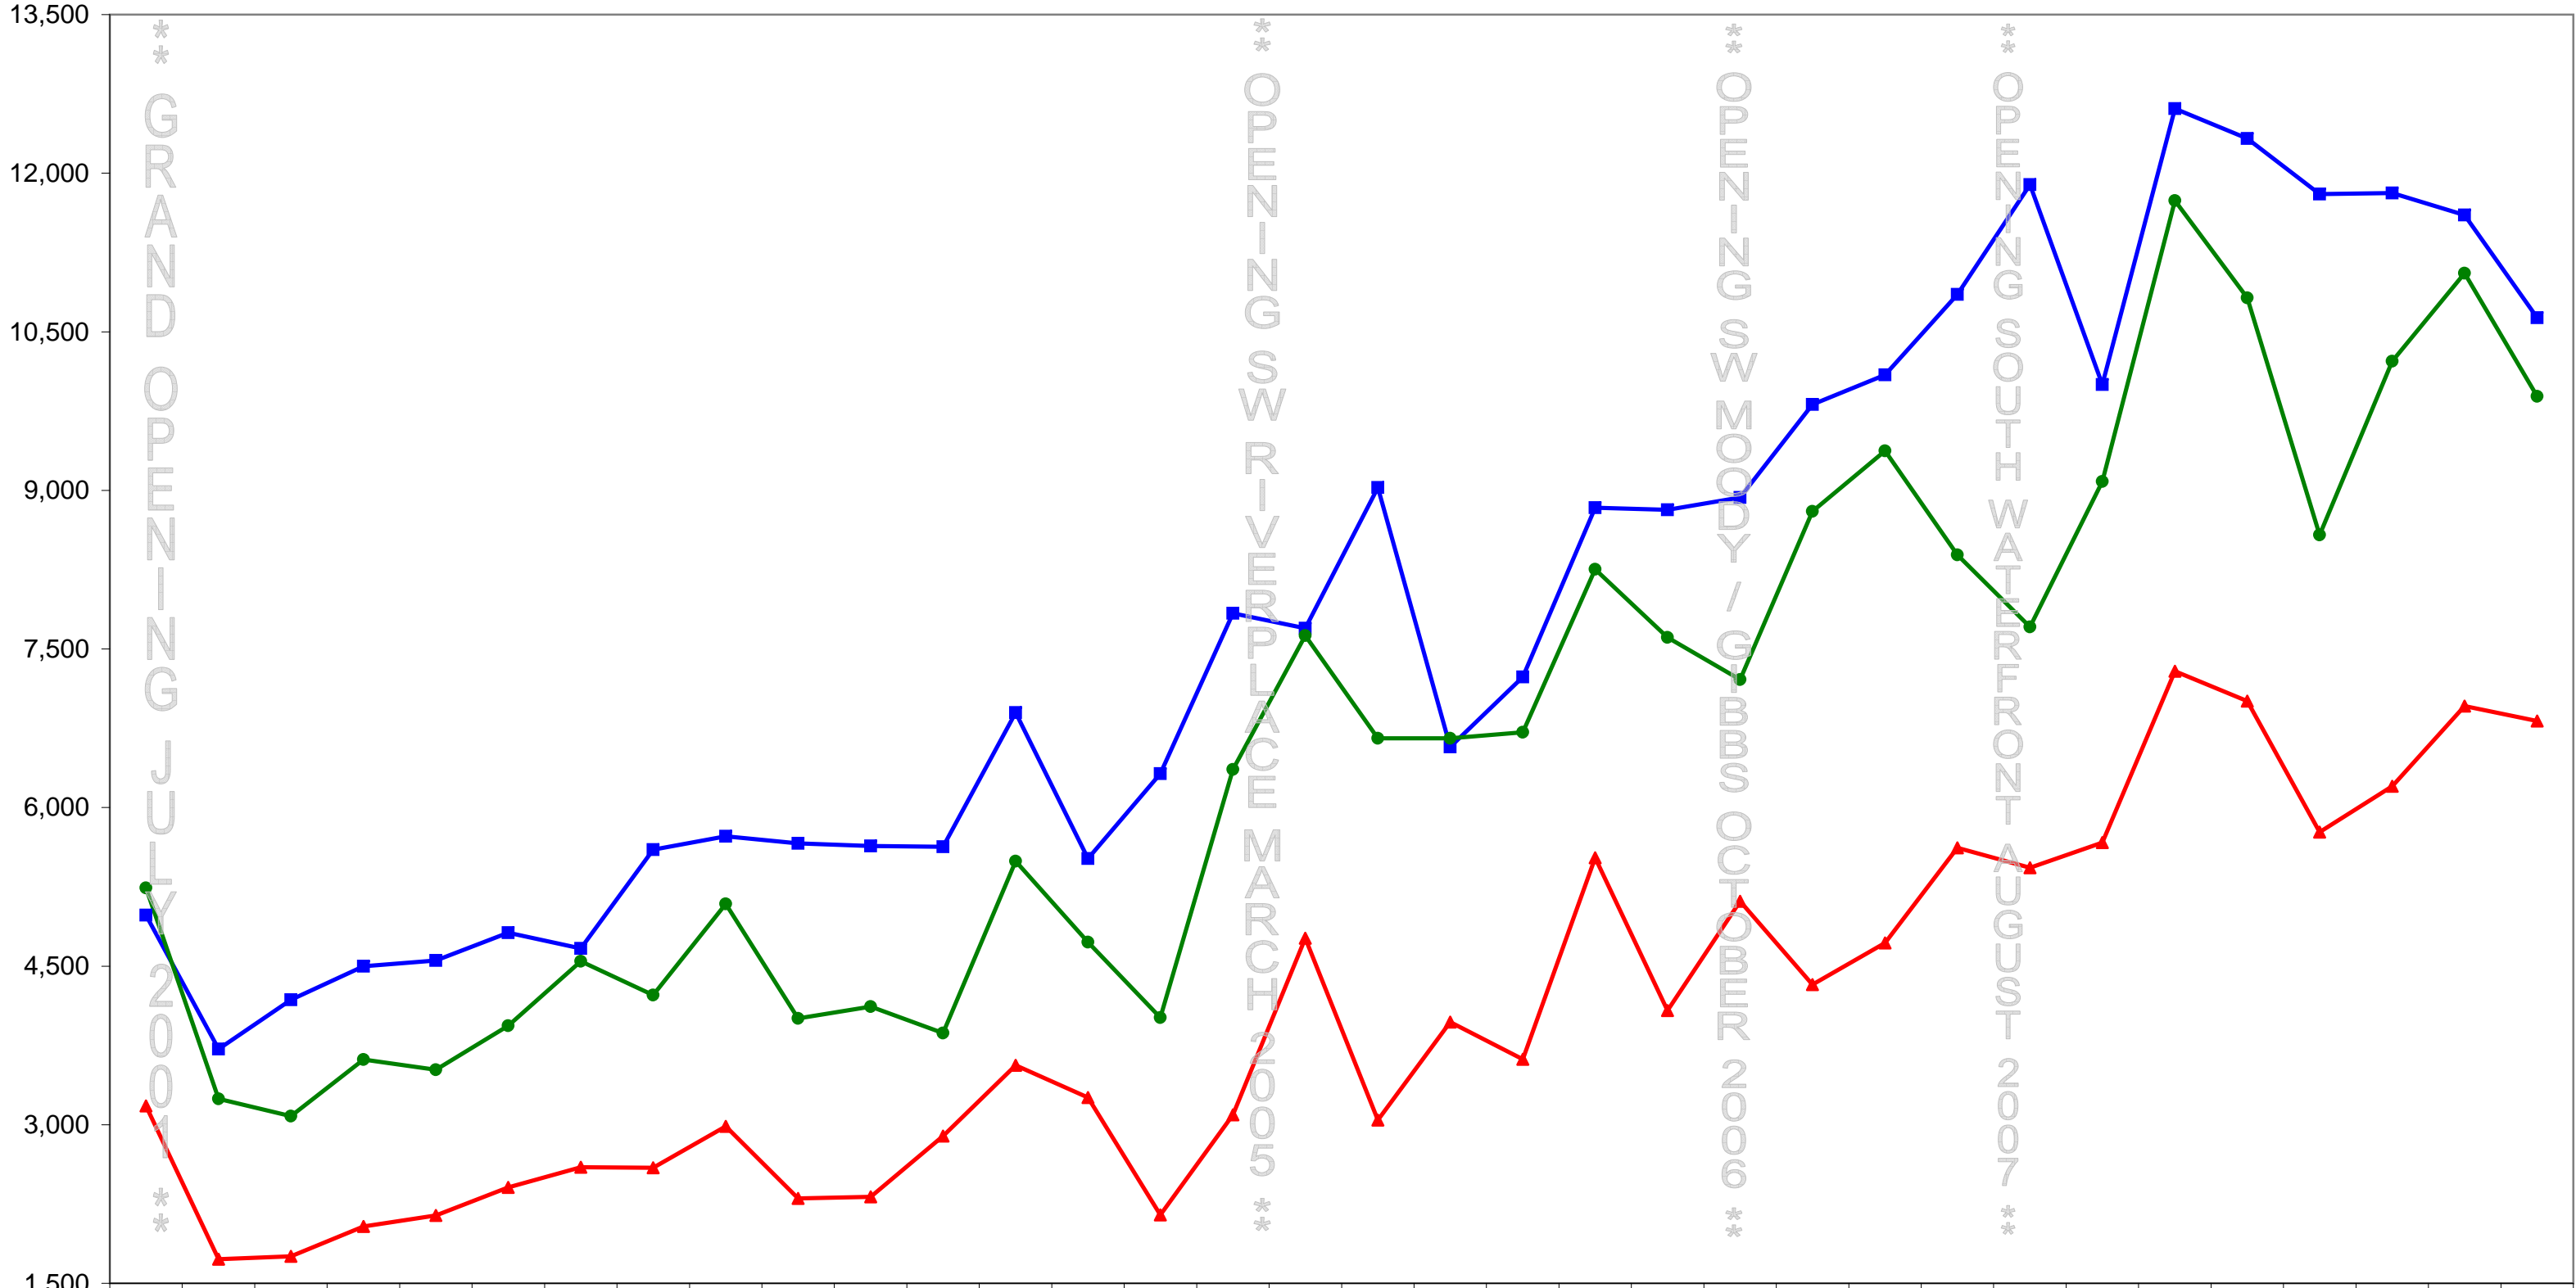

STREETCAR DAILY RIDERSHIP

	Sum 2001	Fall 2001	Win 1/02	Spr 2002	Sum 2002	Fall 2002	Win 02/03	Spr 2003	Sum 2003	Fall 2003	Win 03/04	Spr 2004	Sum 2004	Fall 2004	Win 04/05 No VT	Spr 2005	Sum 2005	Fall 2005	Win 05/06	Spr 2006	Sum 2006	Fall 2006	Win 06/07	Spr 2007	Sum 2007	Fall 2007	Win 07/08	Spr 2008	Sum 2008	Fall 2008	Win 08/09	Spr 2009	Sum 2009	Fall 2009
Mon - Fri	4,982	3,715	4,183	4,500	4,554	4,817	4,668	5,602	5,729	5,662	5,636	5,629	6,899	5,518	6,320	7,837	7,697	9,027	6,572	7,235	8,836	8,817	8,933	9,813	10,09	10,85	11,89	10,00	12,61	12,32	11,80	11,81	11,60	10,63
Saturday	5,239	3,244	3,082	3,617	3,521	3,937	4,545	4,227	5,089	4,006	4,116	3,866	5,492	4,727	4,012	6,359	7,627	6,656	6,654	6,712	8,253	7,610	7,210	8,800	9,374	8,389	7,708	9,083	11,74	10,82	8,579	10,22	11,05	9,890
Sunday	3,177	1,729	1,756	2,037	2,143	2,407	2,597	2,592	2,984	2,302	2,318	2,894	3,561	3,258	2,148	3,094	4,764	3,043	3,971	3,618	5,524	4,079	5,113	4,326	4,720	5,620	5,430	5,668	7,290	7,007	5,767	6,201	6,959	6,819